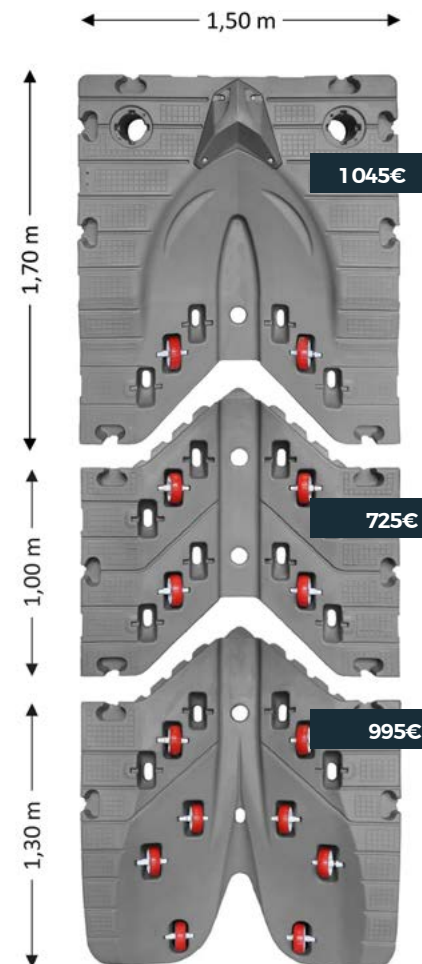

JetPort Flexi®

**Rampe nach Maß,
von 3.00m bis 8.00m**
INKL 21% MWST OHNE LIEFERUNG

JetPort Plus®

JetPort Max®

JetPort Flexi®

DREI VERANKERUNGSMÖGLICHKEITEN

- 1 An Tauwerk oder Ketten mit Verwendung von zwei Beschlägen mit Ösen

264€

- 2 Durch 2 Schraubpfähle

516€

- 3 Für Ponton oder Kai

372€

ZUBEHÖR

- 1 Klampe

13€

- 2 Deckel (mit inbegriffen)

- 3 Hülse (mit inbegriffen)

01/2024 Graphi: Bird