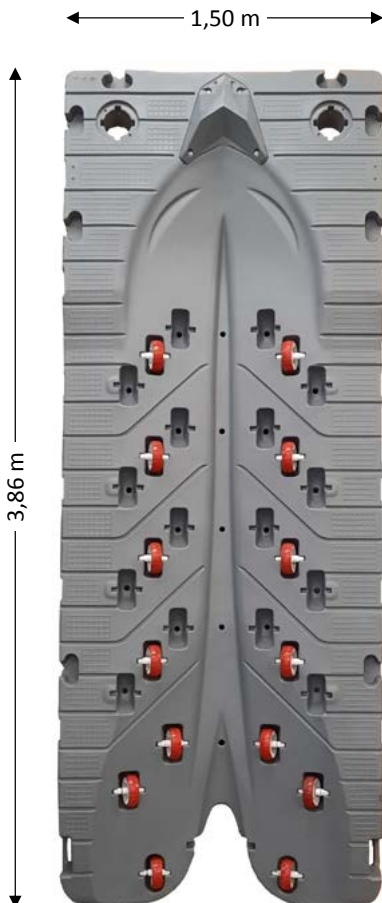

JetPort Flexi®

**Rampe nach Maß,
von 3.00m bis 8.00m**
INKL 21% MWST OHNE LIEFERUNG

JetPort Plus®

JetPort Max®

JetPort Flexi®

DREI VERANKERUNGSMÖGLICHKEITEN

- 1 An Tauwerk oder Ketten mit Verwendung von zwei Beschlägen mit Ösen

264€

- 2 Durch 2 Schraubpfähle

516€

- 3 Für Ponton oder Kai

372€

ZUBEHÖR

- 1 Klampe

13€

- 2 Deckel (mit inbegriffen)

- 3 Hülse (mit inbegriffen)

01/2024 Graphi: Bird