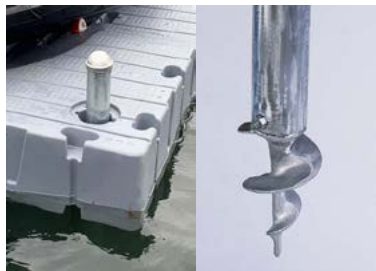

JetPort Flexi®

**Rampe nach Maß,
von 3.00m bis 8.00m**
INKL 21% MWST OHNE LIEFERUNG

JetPort Plus®

JetPort Max®

JetPort Flexi®

DREI VERANKERUNGSMÖGLICHKEITEN

- 1 An Tauwerk oder Ketten mit Verwendung von zwei Beschlägen mit Ösen

264€

- 2 Durch 2 Schraubpfähle

516€

- 3 Für Ponton oder Kai

372€

ZUBEHÖR

- 1 Klampe

13€