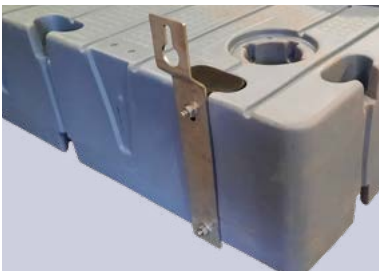

JetPort Flexi®

**Rampe nach Maß,
von 3.00m bis 8.00m**
INKL 21% MWST OHNE LIEFERUNG

JetPort Plus®

JetPort Max®

JetPort Flexi®

DREI VERANKERUNGSMÖGLICHKEITEN

- 1 An Tauwerk oder Ketten mit Verwendung von zwei Beschlägen mit Ösen

264€

- 2 Durch 2 Schraubpfähle

516€

- 3 Für Ponton oder Kai

372€

ZUBEHÖR

- 1 Klampe

13€