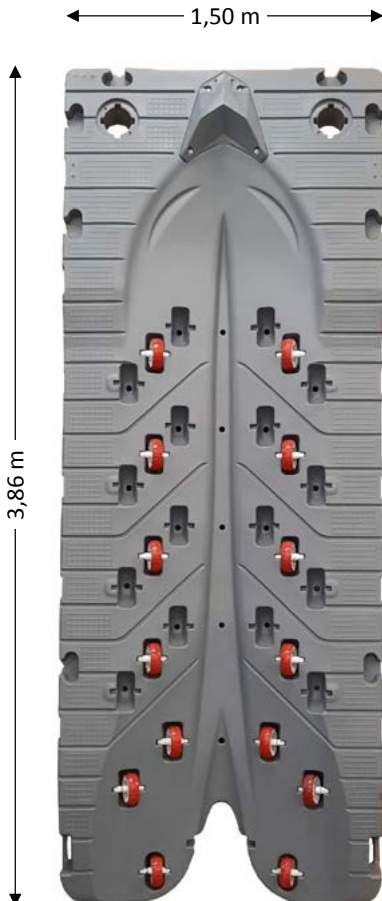

JetPort Flexi®

**Opvaardok op maat
van 3,00 tot 8,00m**

INCLUSIEF 21% BTW EXCLUSIEF LEVERING

JetPort Plus®

JetPort Max®

JetPort Flexi®

VERANKERINGSMOGELIJKHEDEN

1 Kettingen of Landvast

2 Afdekplaat (inbegrepen)

3 Afdekplaat steigerbeugel (inbegrepen)

01/2024 Graphi Bird