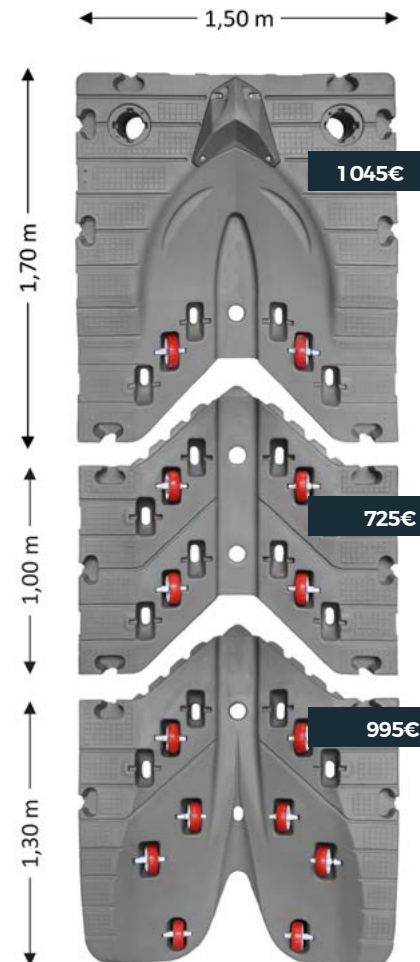

JetPort Flexi®

**Opvaardok op maat
van 3,00 tot 8,00m**

INCLUSIEF 21% BTW EXCLUSIEF LEVERING

JetPort Plus®

JetPort Max®

JetPort Flexi®

VERANKERINGSMOGELIJKHEDEN

1 Kettingen of Landvast

2 Afdekplaat (inbegrepen)

3 Afdekplaat steigerbeugel (inbegrepen)

01/2024 Graphi Bird